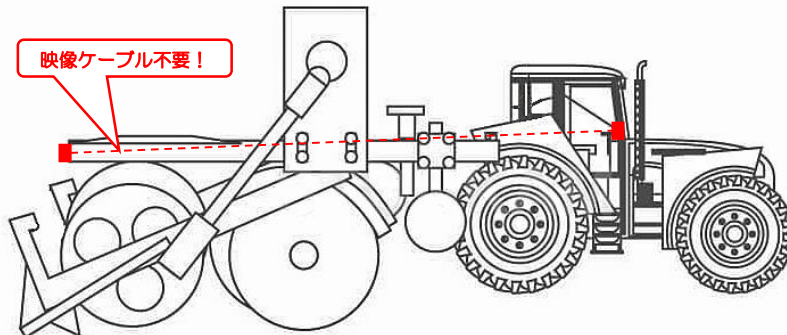

※通信距離は電波状況、車両形状、使用環境、取付位置により変わります。