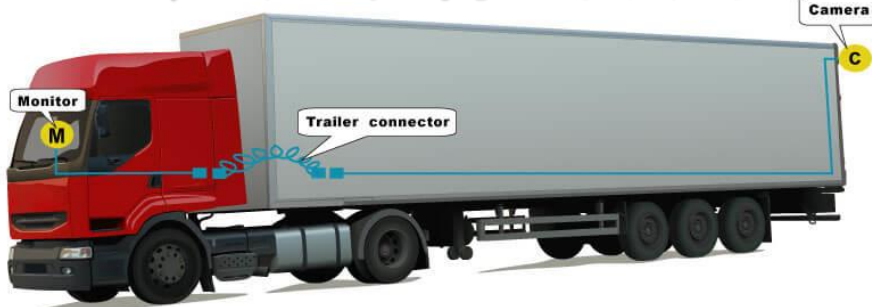

## トレーラー用映像コネクタキット

Model#	EFS-225
入力ピン数	7
プラグ	押出成形
コード	伸縮スライダル3/4.5m
出入口端子	防水映像4ピン

トレーラー専用カメラ接続コネクタキット。  
トレーラーとヘッドの連結、切り離し時にバックカメラ配線を簡単に取付、取り外しをする為の部品。