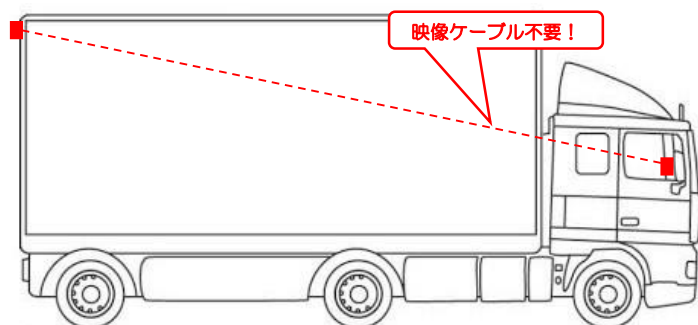

※通信距離は電波状況、車両形状、使用環境、取付位置により変わります。