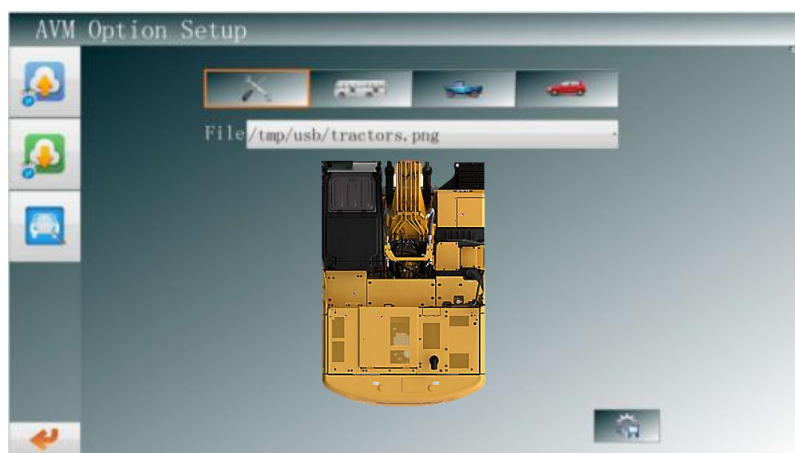

業界初！取付車種に合わせた画像へ変更可能。

※JPEG、PNG画像データをPCから簡単に登録できます。