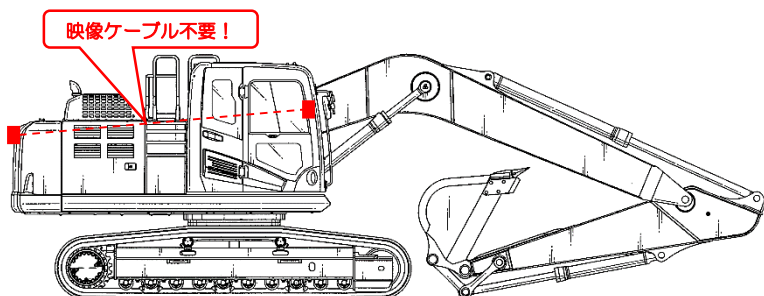

DIGITAL WIRELESS > CAMERA SYSTEM EFAID

映像信号の断線、混信、ノイズが少ないデジタルワイヤレスカメラ。(FHSSタイプ)

2チューナーデジタルワイヤレスカメラシステム 受信機内蔵7インチ液晶ワイドモニター

最大電波到達距離120m※使用環境により変わります。

モニターEFS-S721/カメラEFS-176

ペアリング	ワンプッシュスイッチ
電圧	10~32V DC
カメラ	送信機内蔵1/3CMOSセンサー (ナイトビジョン機能搭載) ※マイク内蔵 35万画素
モニター	受信機内蔵7インチ液晶ワイド モニター(スピーカー付)
カメラ防水等級	IP69K
推奨車両	小型、中型、大型トラック、大 型トレーラー(20m未満)
変調方式	FHSS(周波数ホッピング・スペ クトラム拡散)方式

ハイマウントモニターブラケット、オンダッシュモニタースタンドに対応

マイク内蔵カメラで車外の危険を音でも察知!

エフエイドデジタルワイヤレスカメラの特徴

- ■映像配線が無いいため取付がかんたんでコスト削減!
- ■トレーラーヘッド車交換もペアリング設定がかんたん!
- ■デジタル通信特融の映像遅延が無い!
- ■カメラは頑丈なアルミダイキャストボディ!
- ■光が全く無い暗闇でも視認性抜群のナイトモード自動切換え機能搭載!
- ■デジタル通信 (FHSSタイプ) のため映像信号断線、混線、ノイズが少ない!

映像ケーブル不要!

※通信距離は電波状況、車両形状、使用環境、取付位置により変わります。