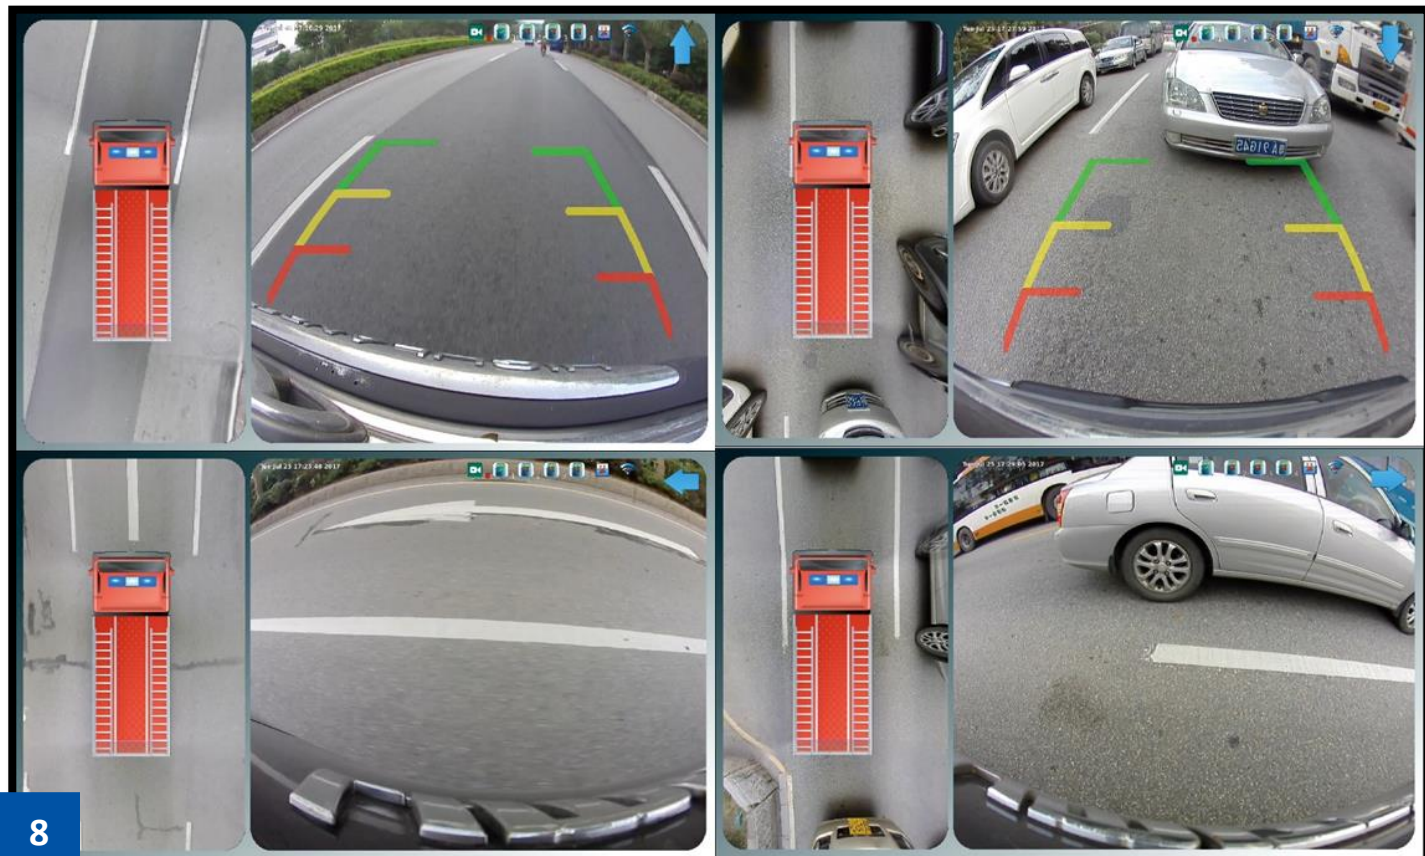

# 360 AROUND VIEW > CAMERA SYSTEM

EFFAID

## 超高画質アラウンドビューカメラシステム

EFS-80A

Model#	EFS-80A
ビデオ入力	8CH
映像表示モード	360° +1CH
HD HDMI 出力	1080P、50/60
AV出力	D1、25/30
メモリー	128GSDカード*4
圧縮	8CH 1080P H.264
回答	8CH 1080P H.264
録画ストリーム	4M/8M
動作電圧	8~32VDC
動作保証温度	-20~70°C
動作保証湿度	0~90%
映像補正処理	キャリブレーション方式

## 4カメラ映像をつなぎ目の無い映像へ処理する独自の3次元映像合成技術